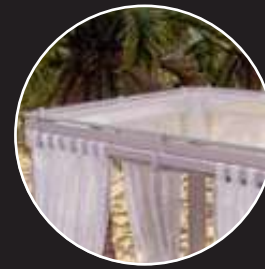

CAMA AKUMAL KING SIZE

DIMENSIONES

Alto: 225 cm
Ancho: 207 cm
Largo: 228 cm

1,450 | 2.90

OPCIONES DE TECHO

Mallasombra