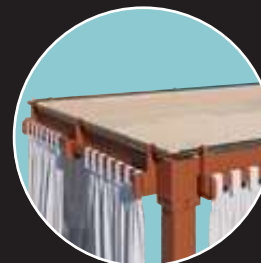

CAMA PORTO QUEEN SIZE

DIMENSIONES

Alto: 222 cm
Ancho: 180 cm
Fondo: 213 cm

15L 1,090 | 2.18

OPCIONES DE TECHO

Mallasombra