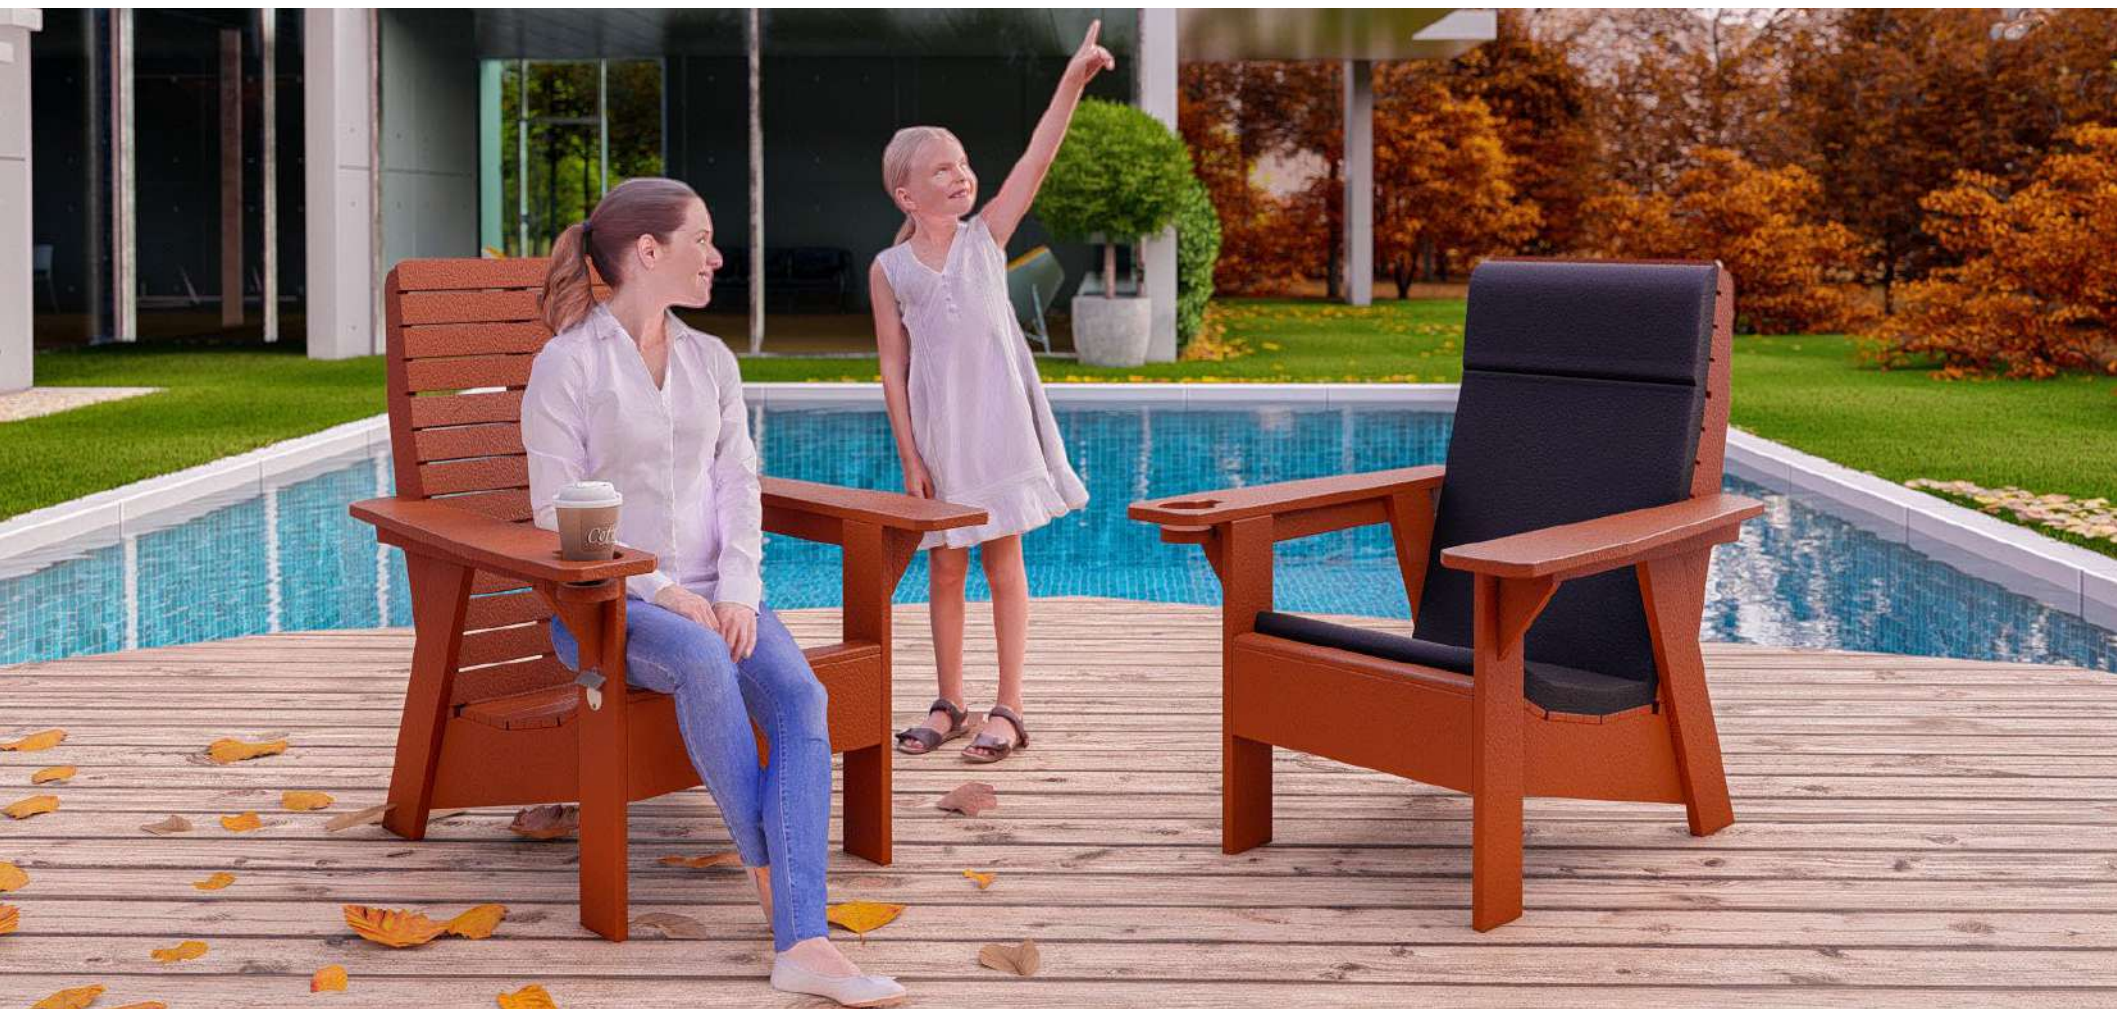

Destapador Incluido

129

.26

SILLA TULUM

DIMENSIONES

Alto: 94 cm
Ancho: 75 cm
Fondo: 85 cm

Portavasos opcional

Destapador Incluido

127

.25

SALA ZURI

DIMENSIONES BANCA LOVESEAT

Alto: 100 cm
Ancho: 74 cm
Largo: 202 cm

DIMENSIONES BANCA INDIVIDUAL

Alto: 100 cm
Ancho: 74 cm
Largo: 92 cm

DIMENSIONES MESA