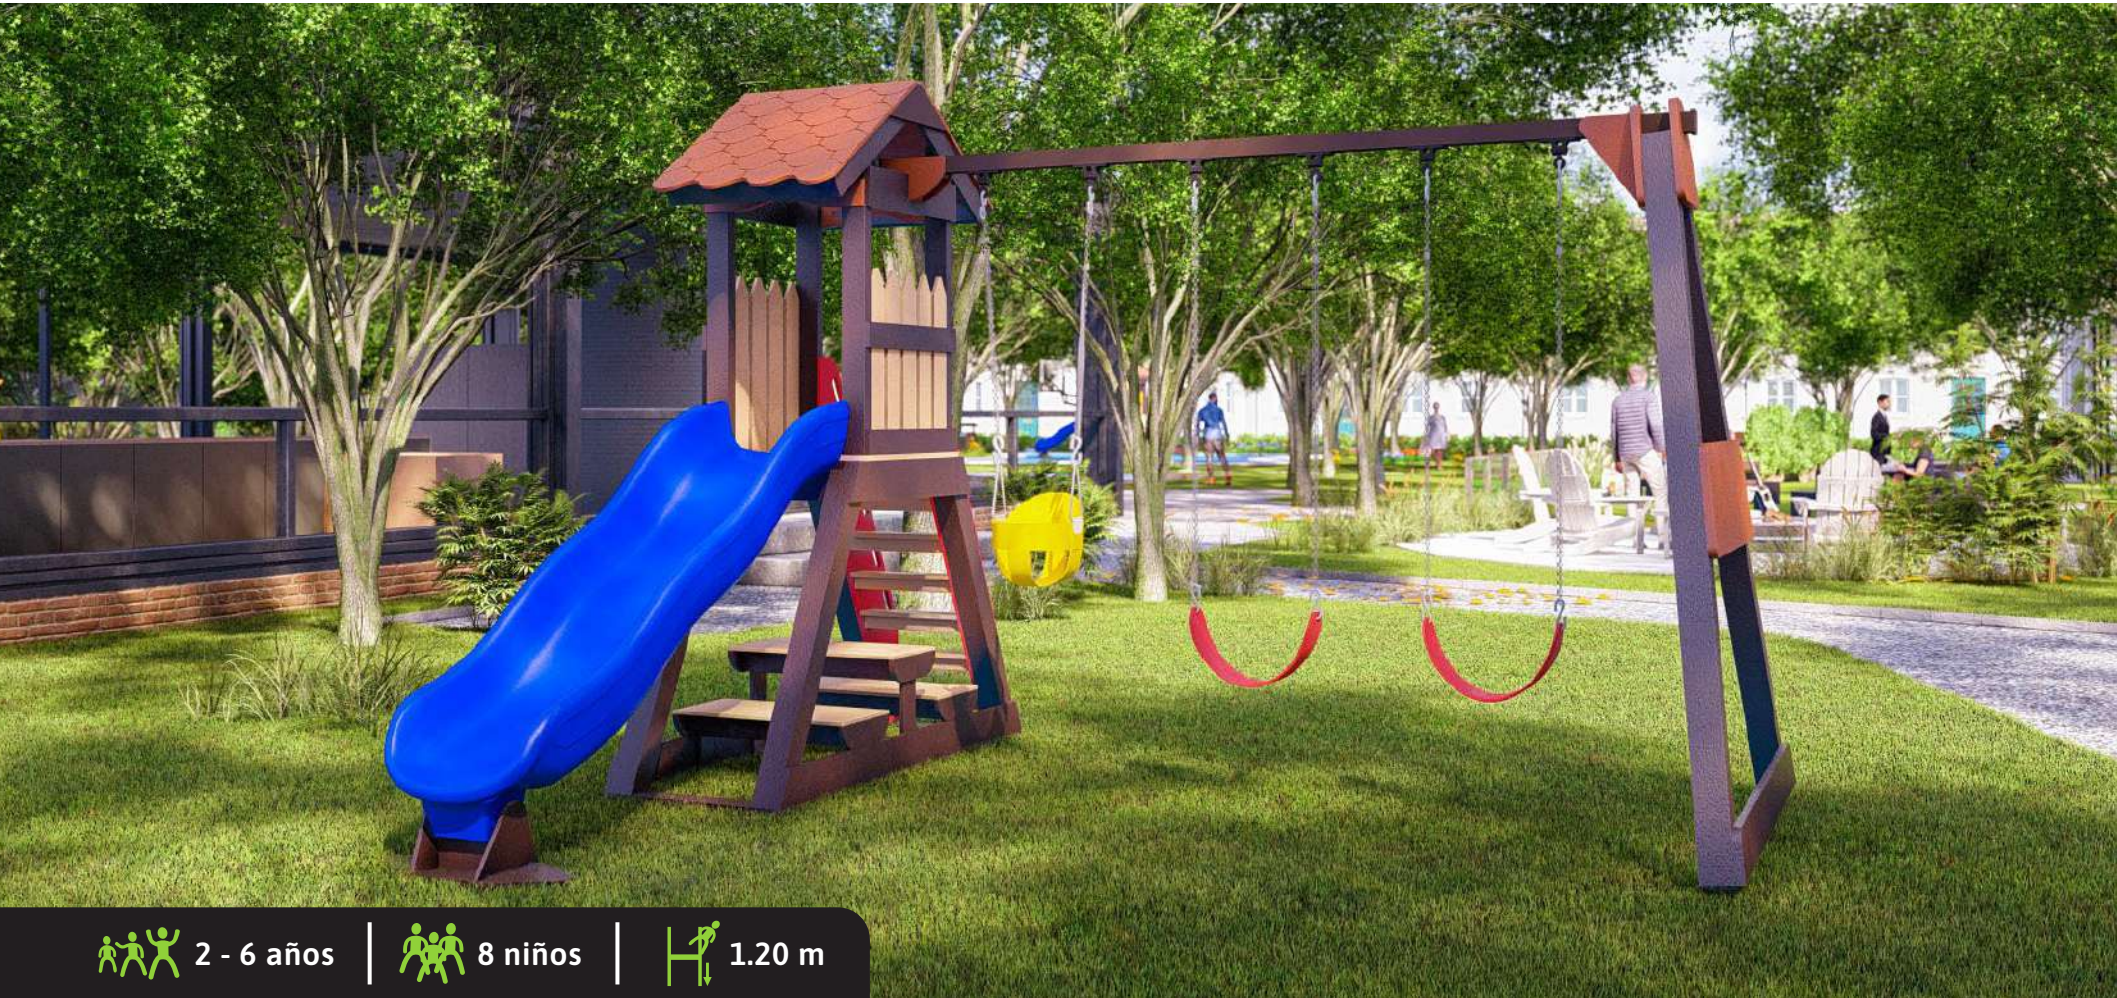

 2 - 6 años

 8 niños

 1.20 m

PEQUE CASITA

DIMENSIONES

Alto: 2.65 m
Largo: 3.90 m
Ancho: 3.20 m

 1,350 |  2.70

ÁREA DE SEGURIDAD