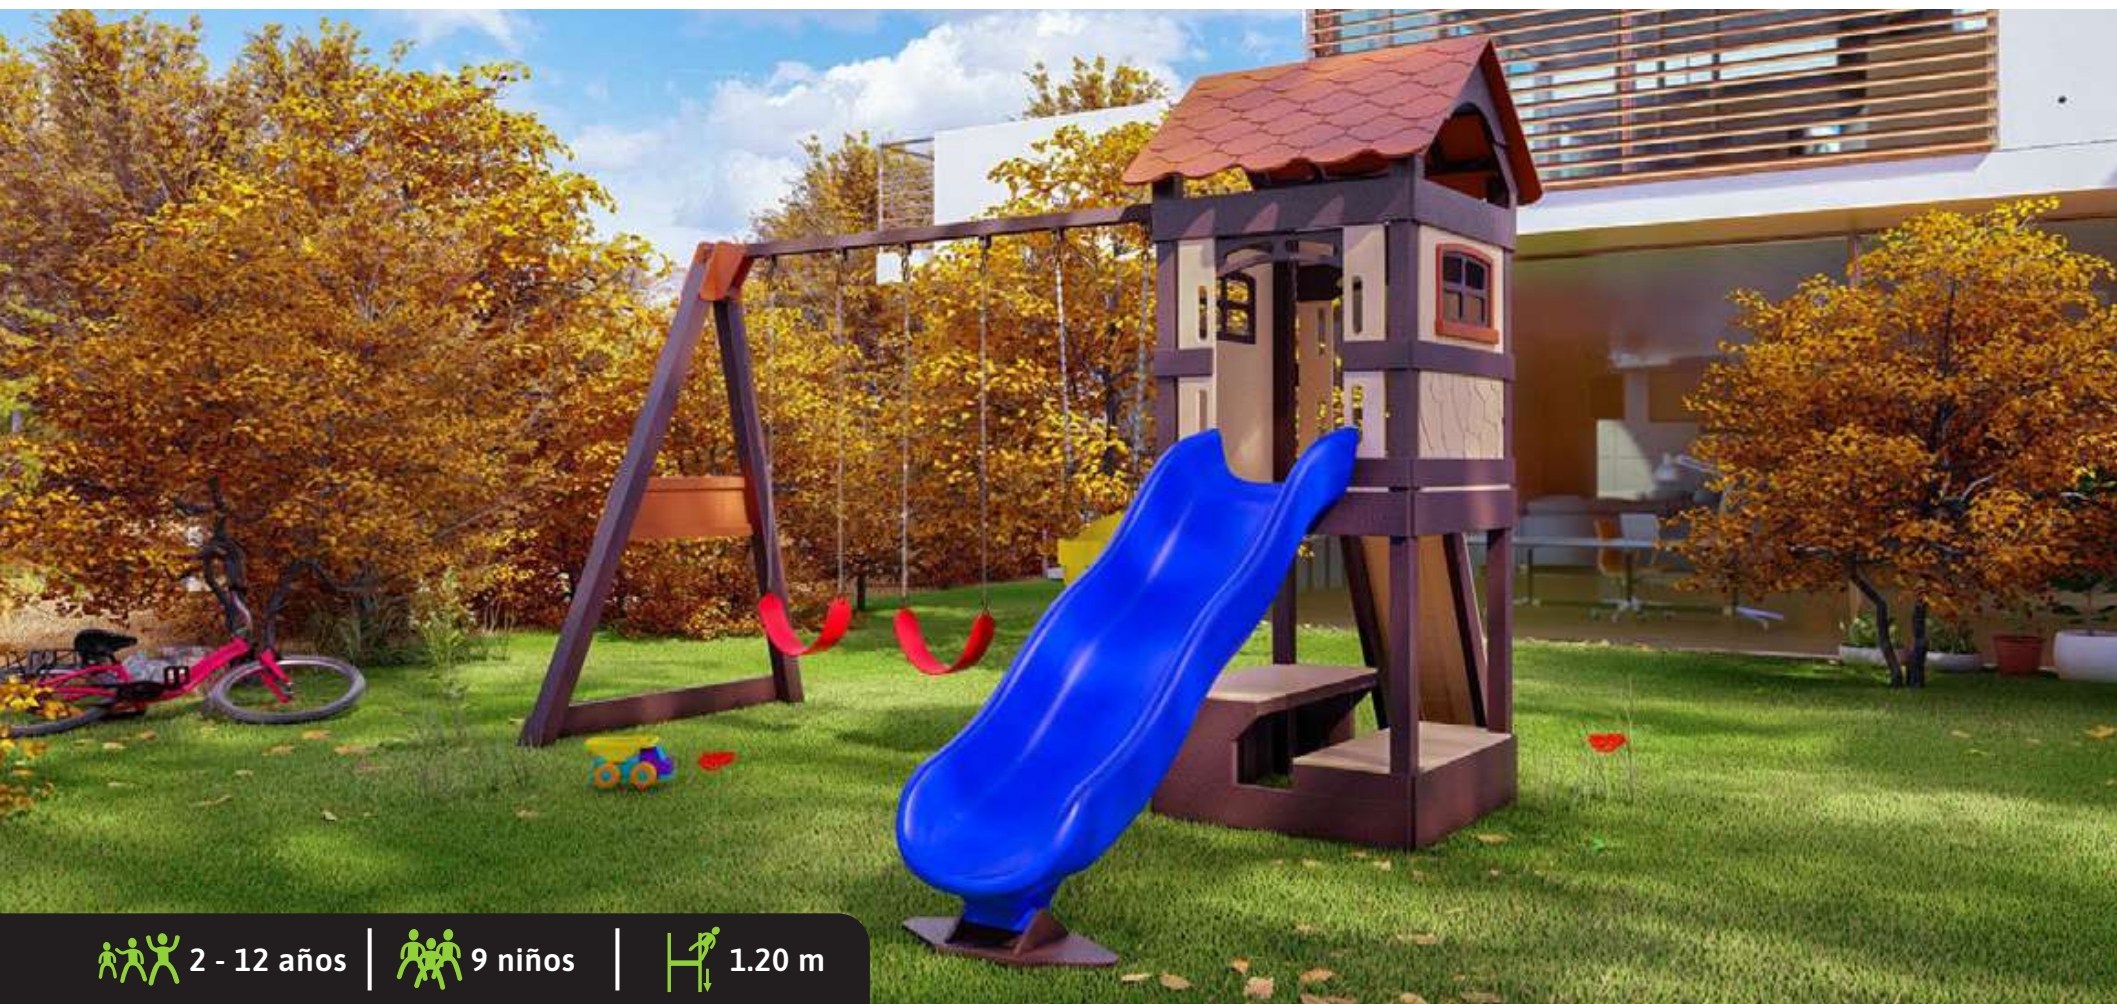

Alto: 2.80 m
Largo: 4.20 m
Ancho: 3.50 m

 1,350 |  2.70

ÁREA DE SEGURIDAD

Largo: 7.80 m
Ancho: 7.10 m

Vista Superior

Realidad Aumentada

 2 - 12 años |  9 niños |  1.20 m

TOBY

DIMENSIONES

Alto: 3.10 m
Largo: 7.50 m
Ancho: 2.00 m

 1,725 |  3.45

ÁREA DE SEGURIDAD

Largo: 11.10 m
Ancho: 5.60 m

Vista Superior

Realidad Aumentada

 2 - 12 años |  10 niños |  1.50 m