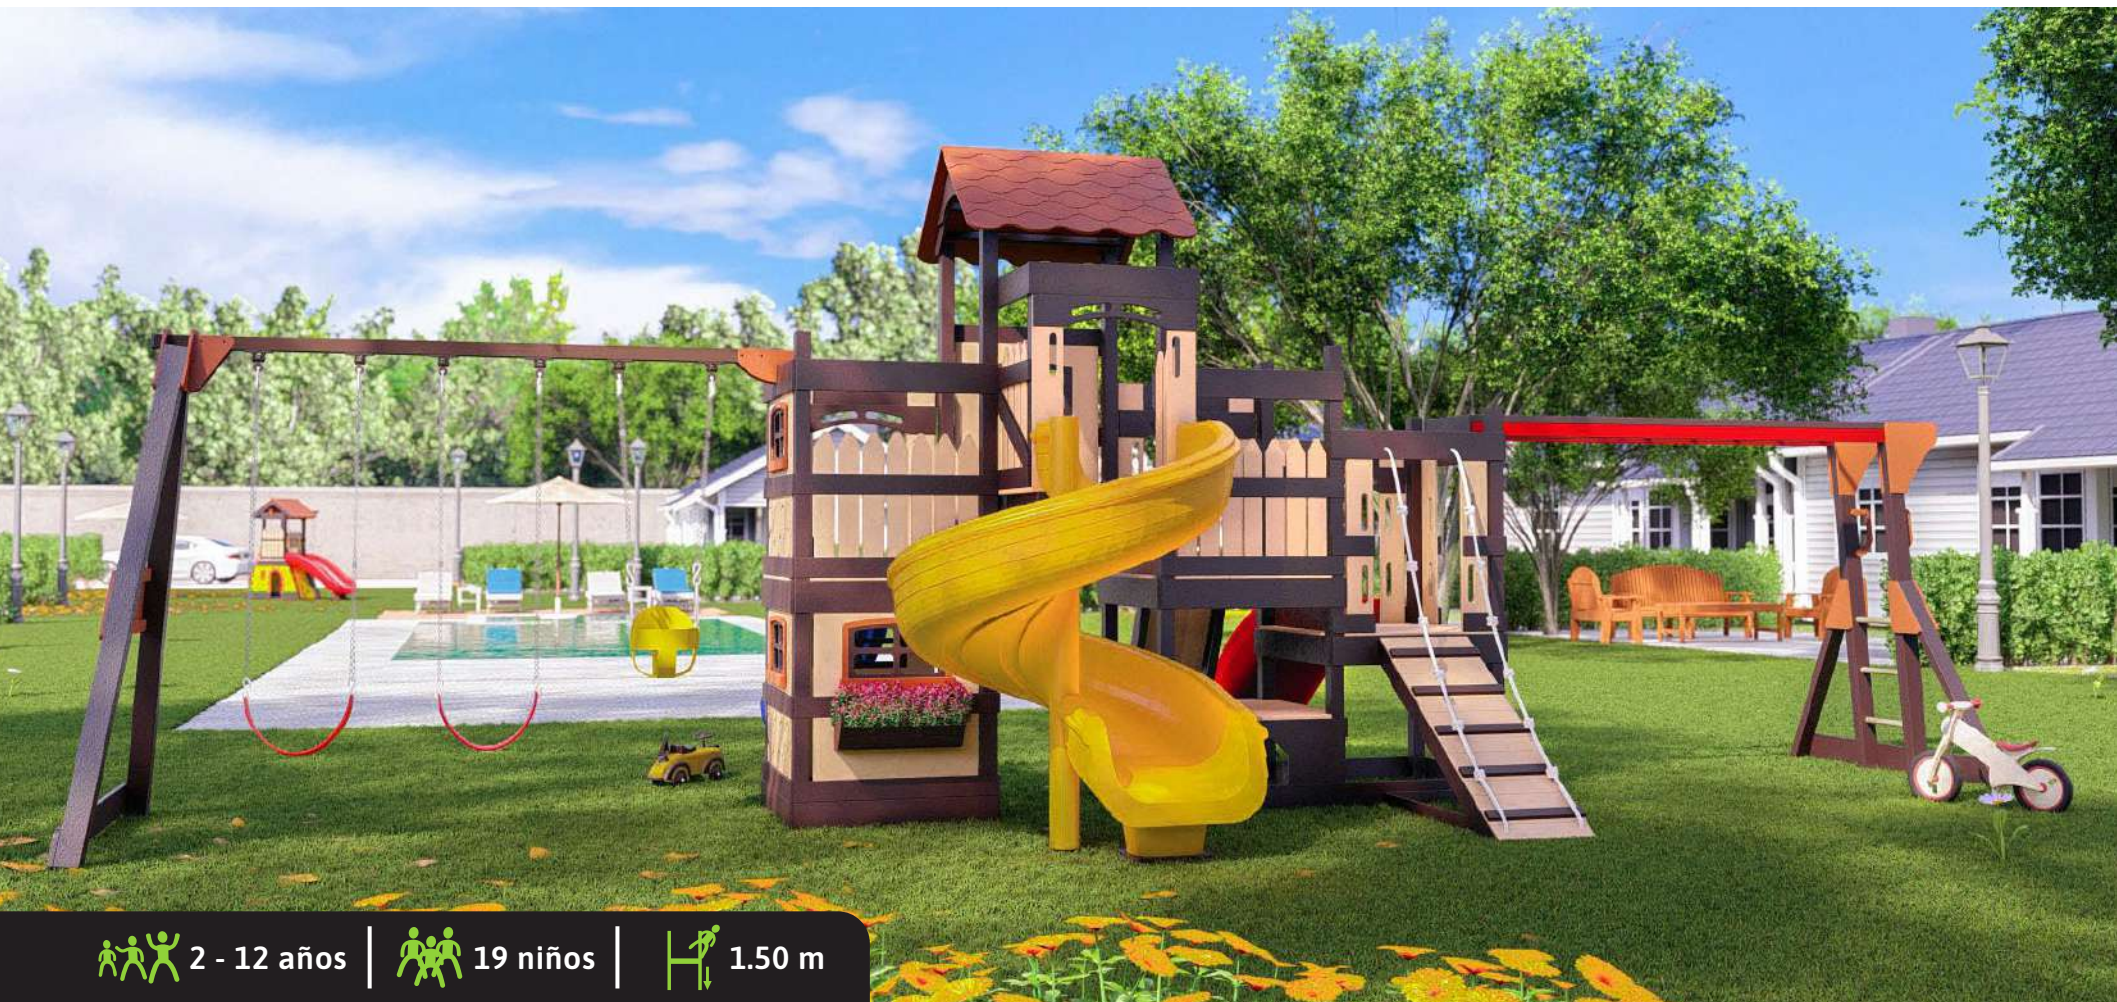

 1.50 m

SUNNY TOBOGÁN

DIMENSIONES

Alto: 3.40 m
Largo: 9.80 m
Ancho: 4.60 m

 3,375 |  6.75

ÁREA DE SEGURIDAD

Largo: 13.40 m
Ancho: 8.20 m

Vista Superior

Realidad
Aumentada

 2 - 12 años |  19 niños |  1.50 m

AURORA

DIMENSIONES

Alto: 3.10 m
Largo: 6.40 m
Ancho: 4.80 m

 2,405 |  4.81

ÁREA DE SEGURIDAD

Largo: 10.00 m
Ancho: 8.40 m