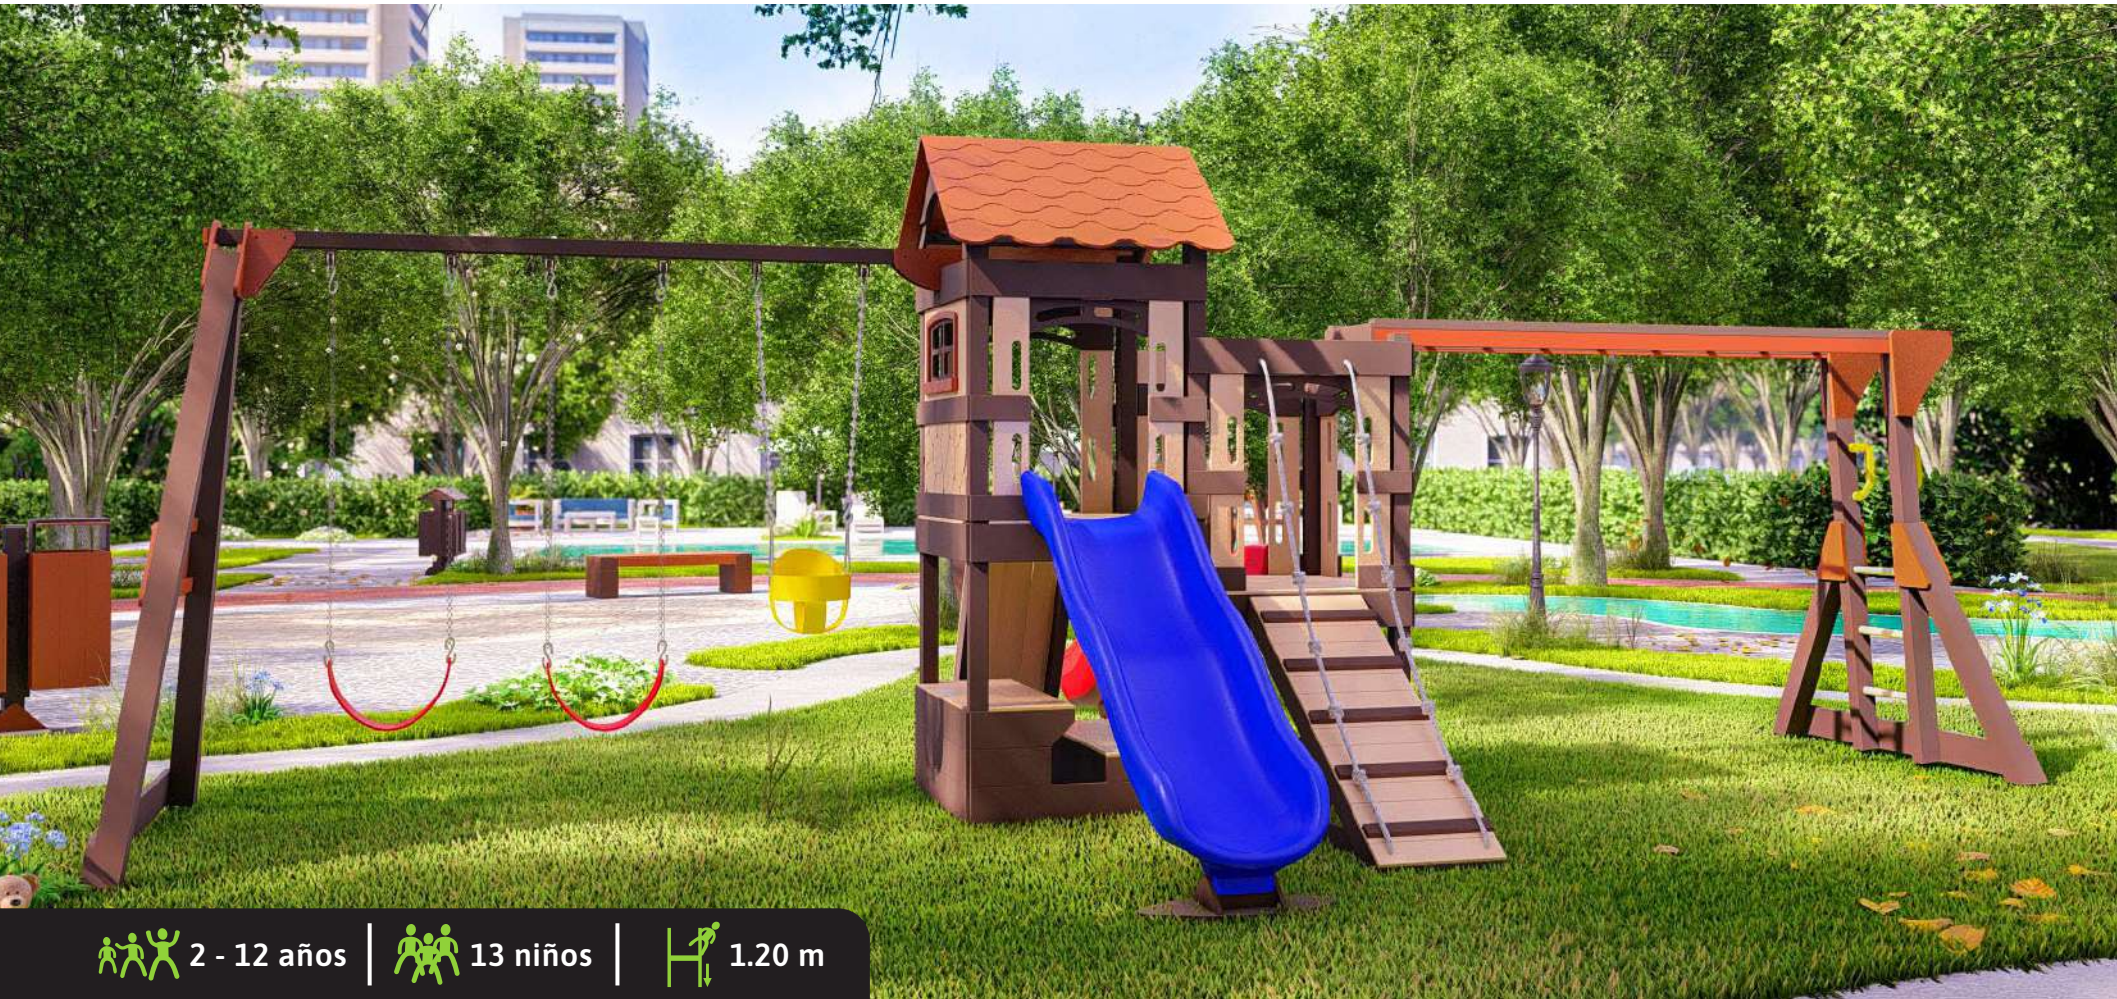

 2 - 12 años |  13 niños |  1.20 m

YUPI

RESBALADILLA

DIMENSIONES

Alto: 3.30 m
Largo: 7.90 m
Ancho: 3.50 m

 1,865 |  3.73

ÁREA DE SEGURIDAD

Largo: 11.50 m
Ancho: 7.10 m